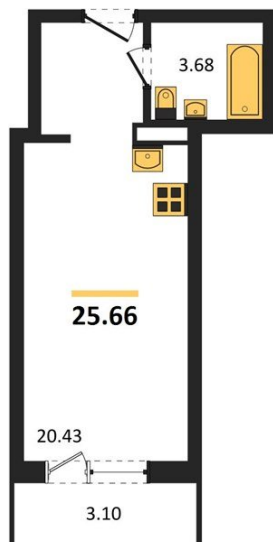

1983

НЕДВИЖИМОСТЬ И ИНВЕСТИЦИИ

Студия № 244

Этаж 13/19 · 25,70 м²

Студия

г. Воронеж

<https://www.kvartiri36.ru/search/new/12025/>

№ квартиры	244	Этаж	13 / 19
Площадь	25,70 м²	Жилая	20,40 м²
Отделка	Без отделки		