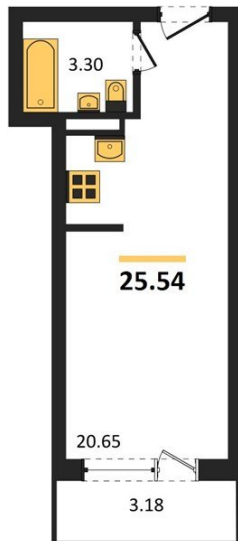

1983

НЕДВИЖИМОСТЬ И ИНВЕСТИЦИИ

Студия № 39

Этаж 6/19 · 25,50 м²

Студия

г. Воронеж

<https://www.kvartiri36.ru/search/new/12011/>

№ квартиры	39	Этаж	6 / 19
Площадь	25,50 м²	Жилая	20,60 м²
Отделка	Без отделки		