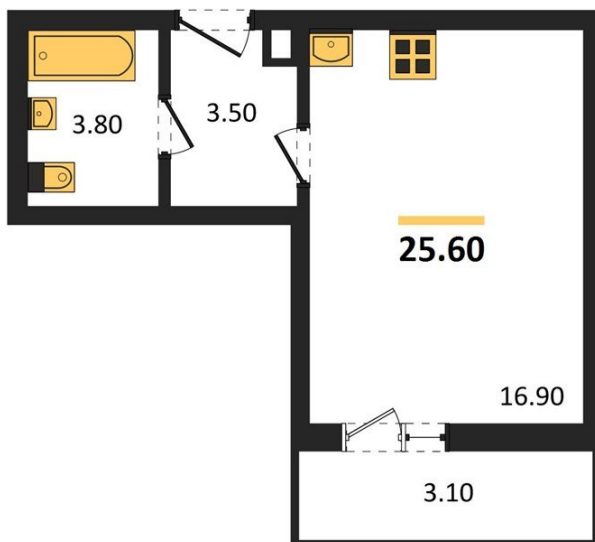

1983

НЕДВИЖИМОСТЬ И ИНВЕСТИЦИИ

Студия № 289

Этаж 1/20 · 25,60 м²

Студия

г. Воронеж

<https://www.kvartiri36.ru/search/new/11977/>

№ квартиры	289	Этаж	1 / 20
Площадь	25,60 м²	Жилая	16,90 м²
Отделка	Чистовая		