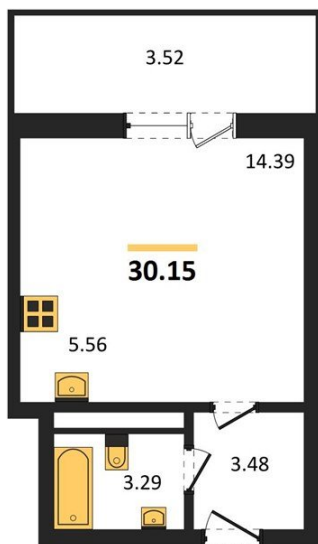

1983

НЕДВИЖИМОСТЬ И ИНВЕСТИЦИИ

Студия № 55

Этаж 8/16 · 30,20 м²

Студия

г. Воронеж

<https://www.kvartiri36.ru/search/new/11971/>

№ квартиры	55	Этаж	8 / 16
Площадь	30,20 м²	Жилая	14,40 м²
Отделка	Без отделки		