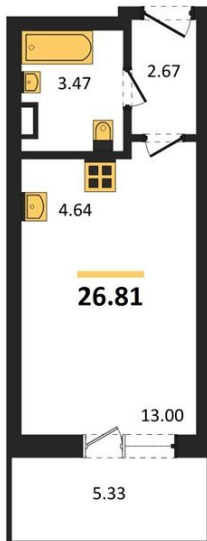

1983

НЕДВИЖИМОСТЬ И ИНВЕСТИЦИИ

Студия № 132

Этаж 16/16 · 26,80 м²

Студия

г. Воронеж

<https://www.kvartiri36.ru/search/new/11969/>

№ квартиры	132	Этаж	16 / 16
Площадь	26,80 м²	Жилая	13,00 м²
Отделка	Без отделки		