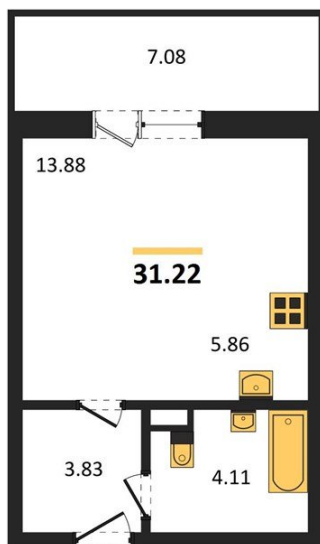

1983

НЕДВИЖИМОСТЬ И ИНВЕСТИЦИИ

Студия № 135

Этаж 16/16 · 31,20 м²

Студия

г. Воронеж

<https://www.kvartiri36.ru/search/new/11964/>

№ квартиры	135	Этаж	16 / 16
Площадь	31,20 м²	Жилая	13,90 м²
Отделка	Без отделки		