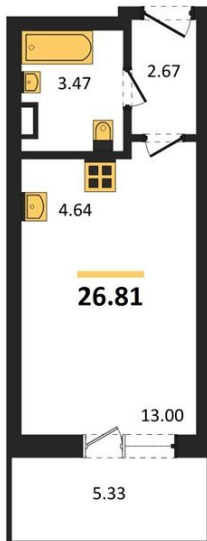

1983

НЕДВИЖИМОСТЬ И ИНВЕСТИЦИИ

Студия № 105

Этаж 13/16 · 26,80 м²

Студия

г. Воронеж

<https://www.kvartiri36.ru/search/new/11955/>

№ квартиры	105	Этаж	13 / 16
Площадь	26,80 м²	Жилая	13,00 м²
Отделка	Без отделки		