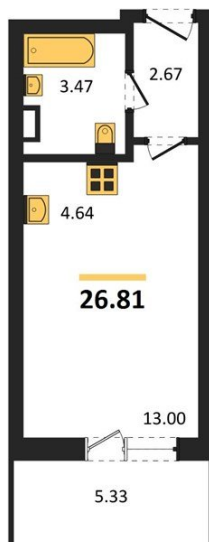

1983

НЕДВИЖИМОСТЬ И ИНВЕСТИЦИИ

Студия № 42

Этаж 6/16 · 26,80 м²

Студия

г. Воронеж

<https://www.kvartiri36.ru/search/new/11951/>

№ квартиры	42	Этаж	6 / 16
Площадь	26,80 м²	Жилая	13,00 м²
Отделка	Без отделки		