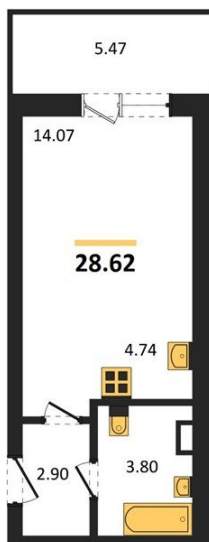

1983

НЕДВИЖИМОСТЬ И ИНВЕСТИЦИИ

Студия № 20

Этаж 4/16 · 28,60 м²

Студия

г. Воронеж

<https://www.kvartiri36.ru/search/new/11941/>

№ квартиры	20	Этаж	4 / 16
Площадь	28,60 м ²	Жилая	14,10 м ²
Отделка	Без отделки		