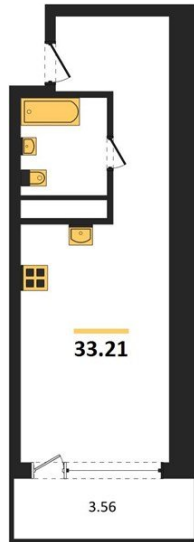

## Студия № 148

Этаж 6/17 · 33,20 м²

### Студия

г. Воронеж

<https://www.kvartiri36.ru/search/new/11820/>

№ квартиры	<b>148</b>	Этаж	<b>6 / 17</b>
Площадь	<b>33,20 м²</b>	Жилая	<b>11,80 м²</b>
Отделка	<b>Без отделки</b>		

Цена за м² **274 730 ₺**