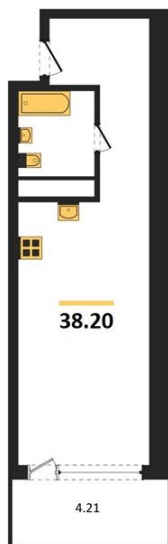

1983

НЕДВИЖИМОСТЬ И ИНВЕСТИЦИИ

Студия № 140Этаж 4/17 · 38,20 м²**Студия**

г. Воронеж

<https://www.kvartiri36.ru/search/new/11752/>

№ квартиры	140	Этаж	4 / 17
Площадь	38,20 м²	Жилая	16,40 м²
Отделка	Без отделки		