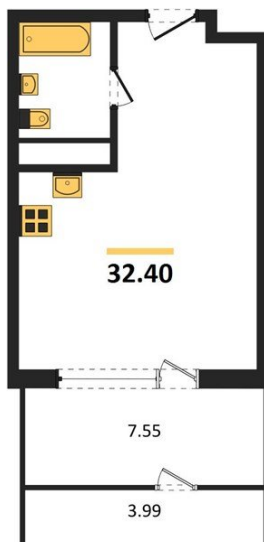

1983

НЕДВИЖИМОСТЬ И ИНВЕСТИЦИИ

Студия № 38

Этаж 2/17 · 32,40 м²

Студия

г. Воронеж

<https://www.kvartiri36.ru/search/new/11727/>

№ квартиры	38	Этаж	2 / 17
Площадь	32,40 м²	Жилая	11,20 м²
Отделка	Без отделки		