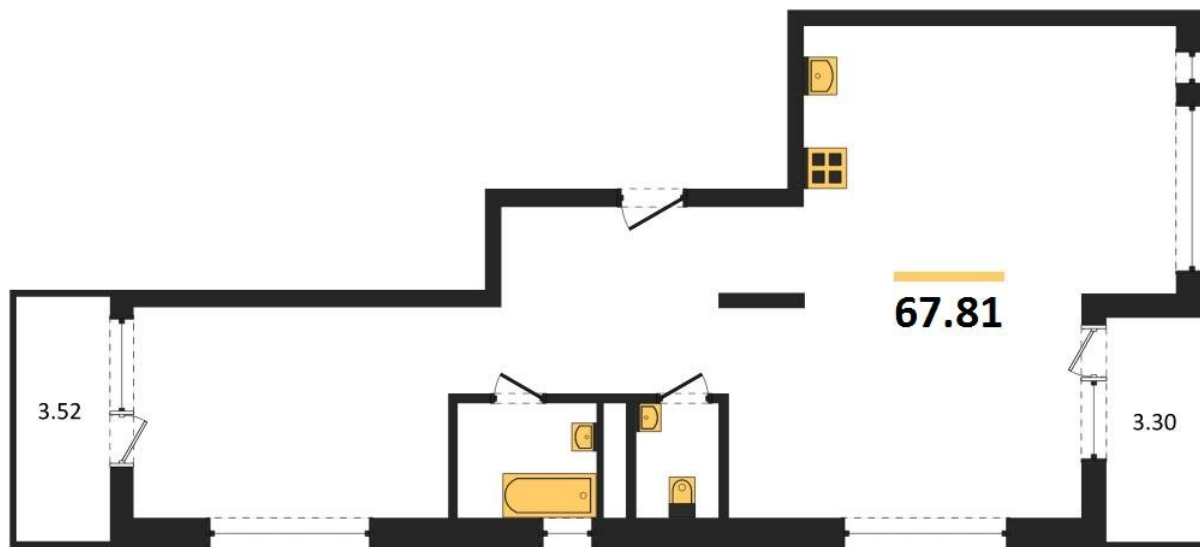

1983

НЕДВИЖИМОСТЬ И ИНВЕСТИЦИИ

2-комнатная квартира № 210Этаж 10/17 · 67,80 м²**2-комнатная квартира**

г. Воронеж

<https://www.kvartiri36.ru/search/new/11631/>

№ квартиры	210	Этаж	10 / 17
Площадь	67,80 м²	Жилая	28,80 м²
Кухня	21,60 м²	Отделка	Без отделки