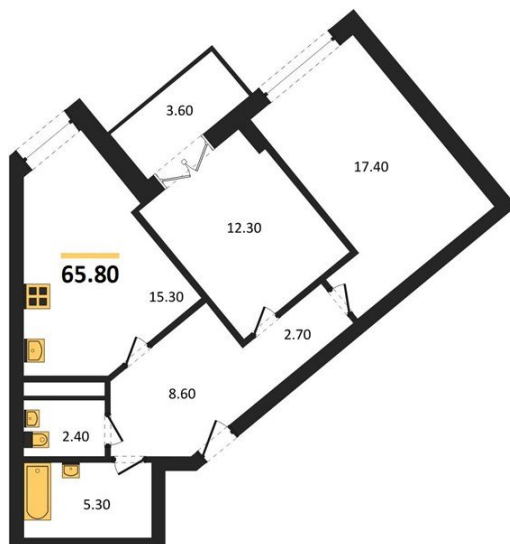

1983

НЕДВИЖИМОСТЬ И ИНВЕСТИЦИИ

2-комнатная квартира № 225Этаж 4/24 · 65,80 м²**2-комнатная квартира**

г. Воронеж

<https://www.kvartiri36.ru/search/new/11587/>

№ квартиры	225	Этаж	4 / 24
Площадь	65,80 м²	Жилая	29,70 м²
Кухня	15,30 м²	Отделка	Чистовая