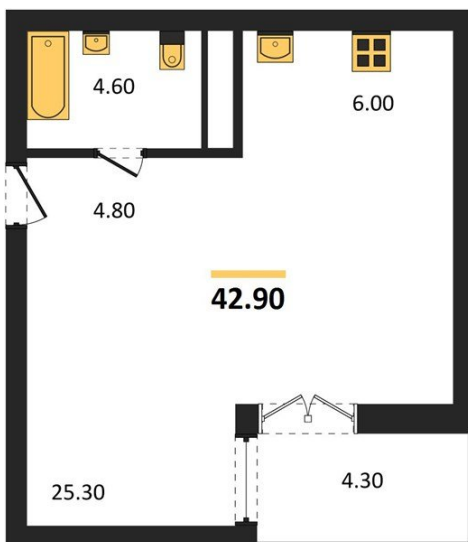

1983

НЕДВИЖИМОСТЬ И ИНВЕСТИЦИИ

Студия № 138

Этаж 15/24 · 42,90 м²

Студия

г. Воронеж

<https://www.kvartiri36.ru/search/new/11529/>

№ квартиры	138	Этаж	15 / 24
Площадь	42,90 м²	Жилая	25,30 м²
Отделка	Чистовая		