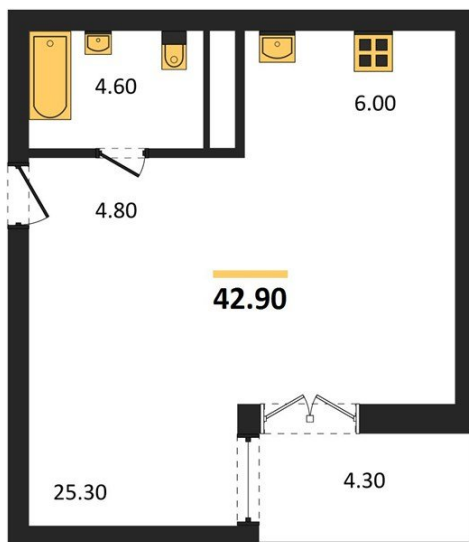

## Студия № 108

Этаж 12/24 · 42,90 м<sup>2</sup>

### Студия

г. Воронеж

<https://www.kvartiri36.ru/search/new/11527/>

№ квартиры	<b>108</b>	Этаж	<b>12 / 24</b>
Площадь	<b>42,90 м<sup>2</sup></b>	Жилая	<b>25,30 м<sup>2</sup></b>
Отделка	<b>Чистовая</b>		