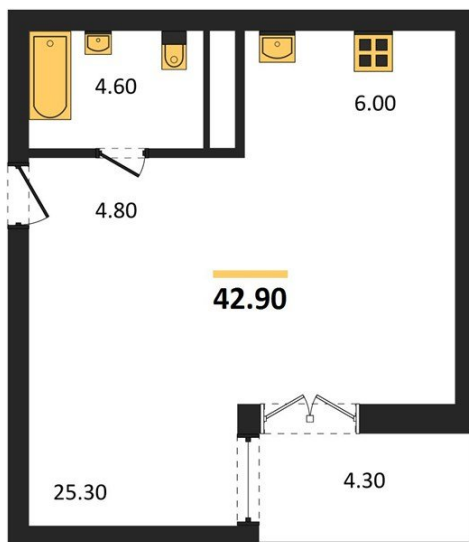

1983

НЕДВИЖИМОСТЬ И ИНВЕСТИЦИИ

Студия № 68Этаж 8/24 · 42,90 м²**Студия**

г. Воронеж

<https://www.kvartiri36.ru/search/new/11525/>

№ квартиры	68	Этаж	8 / 24
Площадь	42,90 м²	Жилая	25,30 м²
Отделка	Чистовая		