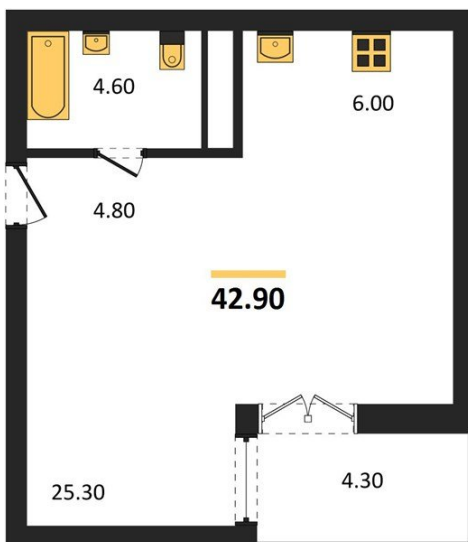

1983

НЕДВИЖИМОСТЬ И ИНВЕСТИЦИИ

Студия № 167

Этаж 18/24 · 42,90 м²

Студия

г. Воронеж

<https://www.kvartiri36.ru/search/new/11490/>

№ квартиры	167	Этаж	18 / 24
Площадь	42,90 м²	Жилая	25,30 м²
Отделка	Чистовая		