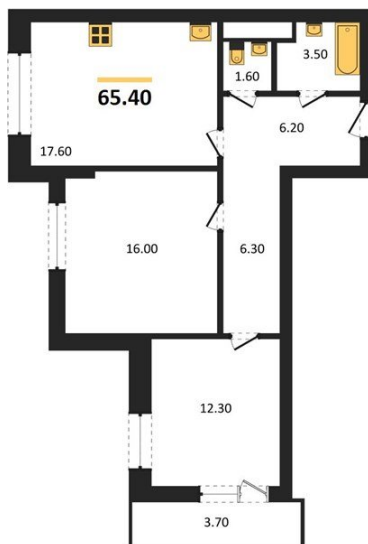

1983

НЕДВИЖИМОСТЬ И ИНВЕСТИЦИИ

2-комнатная квартира № 140Этаж 15/24 · 65,40 м²**2-комнатная квартира**

г. Воронеж

<https://www.kvartiri36.ru/search/new/11486/>

№ квартиры	140	Этаж	15 / 24
Площадь	65,40 м²	Жилая	28,30 м²
Кухня	17,60 м²	Отделка	Чистовая