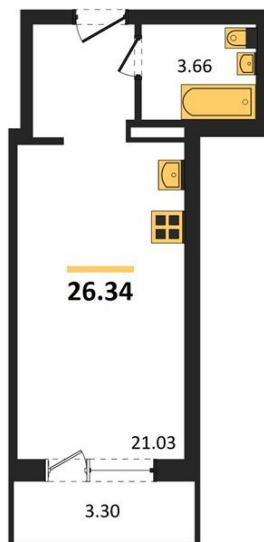

1983

НЕДВИЖИМОСТЬ И ИНВЕСТИЦИИ

Студия № 1209

Этаж 14/18 · 26,30 м²

Студия

г. Воронеж

<https://www.kvartiri36.ru/search/new/11466/>

№ квартиры	1209	Этаж	14 / 18
Площадь	26,30 м²	Жилая	21,00 м²
Отделка	Без отделки		