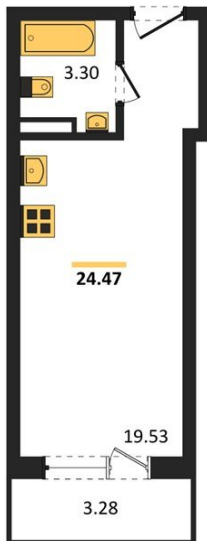

**1983**

НЕДВИЖИМОСТЬ И ИНВЕСТИЦИИ

**Студия № 1210**Этаж 14/18 · 24,50 м<sup>2</sup>**Студия**

г. Воронеж

<https://www.kvartiri36.ru/search/new/11441/>

№ квартиры	<b>1210</b>	Этаж	<b>14 / 18</b>
Площадь	<b>24,50 м<sup>2</sup></b>	Жилая	<b>19,50 м<sup>2</sup></b>
Отделка	<b>Без отделки</b>		