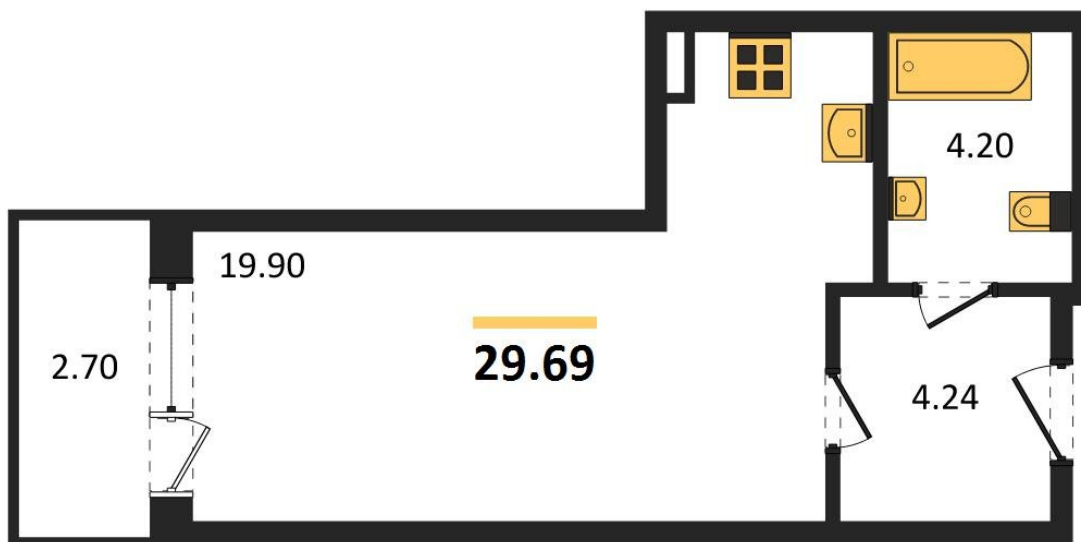

1983

НЕДВИЖИМОСТЬ И ИНВЕСТИЦИИ

Студия № 1421Этаж 14/21 · 29,70 м²**Студия**

г. Воронеж

<https://www.kvartiri36.ru/search/new/11362/>

№ квартиры	1421	Этаж	14 / 21
Площадь	29,70 м²	Жилая	19,90 м²
Отделка	Без отделки		