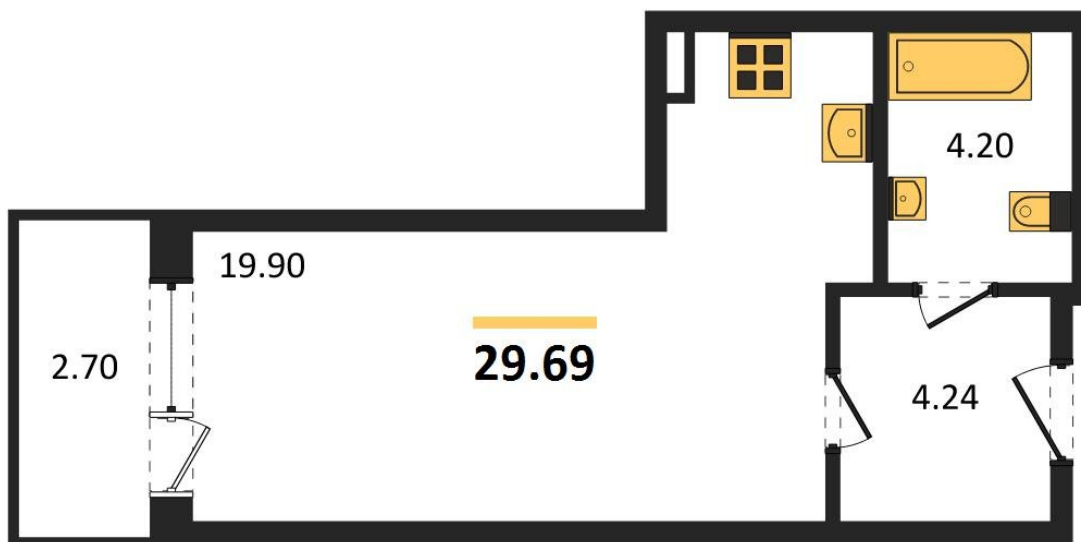

1983

НЕДВИЖИМОСТЬ И ИНВЕСТИЦИИ

Студия № 1408Этаж 13/21 · 29,70 м²**Студия**

г. Воронеж

<https://www.kvartiri36.ru/search/new/11361/>

№ квартиры	1408	Этаж	13 / 21
Площадь	29,70 м²	Жилая	19,90 м²
Отделка	Без отделки		