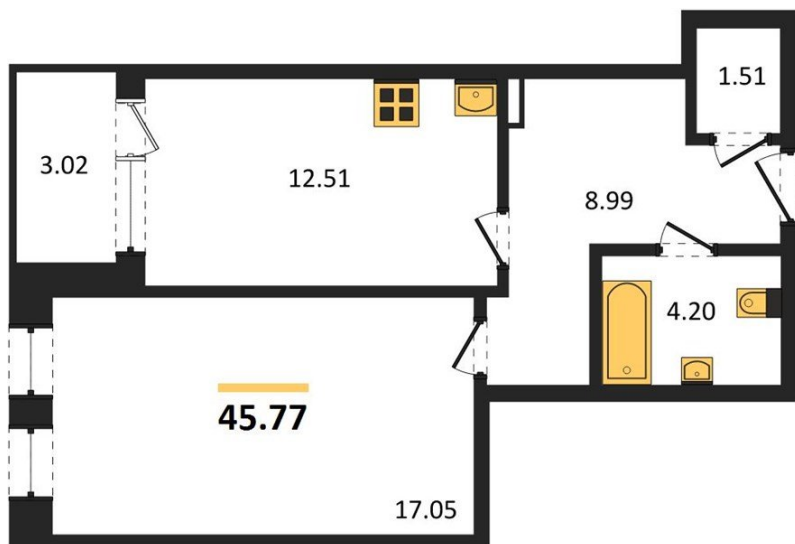

1983

НЕДВИЖИМОСТЬ И ИНВЕСТИЦИИ

1-комнатная квартира № 1422Этаж 14/21 · 45,80 м²**1-комнатная квартира**

г. Воронеж

<https://www.kvartiri36.ru/search/new/11342/>

№ квартиры	1422	Этаж	14 / 21
Площадь	45,80 м²	Жилая	17,00 м²
Кухня	12,50 м²	Отделка	Без отделки