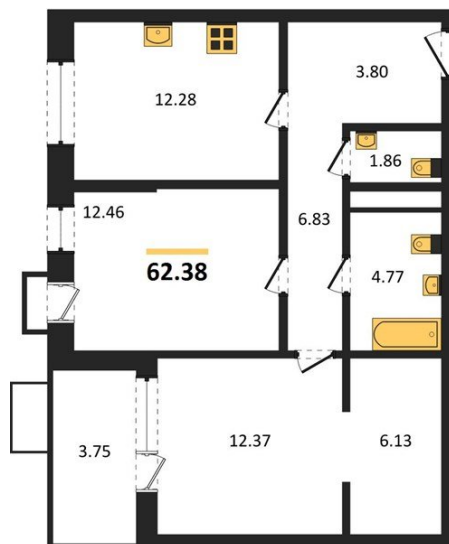

1983

НЕДВИЖИМОСТЬ И ИНВЕСТИЦИИ

2-комнатная квартира № 568Этаж 11/21 · 62,40 м²**2-комнатная квартира**

г. Воронеж

<https://www.kvartiri36.ru/search/new/11229/>

№ квартиры	568	Этаж	11 / 21
Площадь	62,40 м²	Жилая	24,80 м²
Кухня	12,30 м²	Отделка	Предчистовая