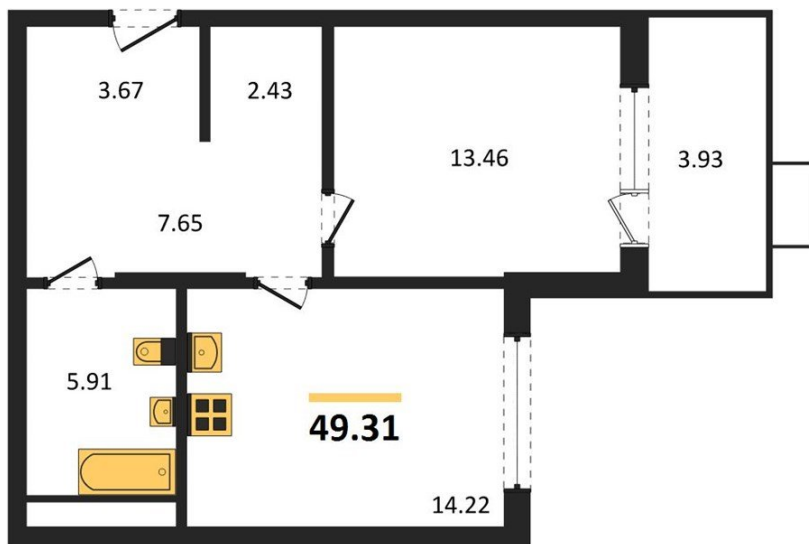

1983

НЕДВИЖИМОСТЬ И ИНВЕСТИЦИИ

1-комнатная квартира № 422

Этаж 15/21 · 49,30 м²

1-комнатная квартира

г. Воронеж

<https://www.kvartiri36.ru/search/new/11179/>

№ квартиры	422	Этаж	15 / 21
Площадь	49,30 м²	Жилая	13,50 м²
Кухня	14,20 м²	Отделка	Предчистовая