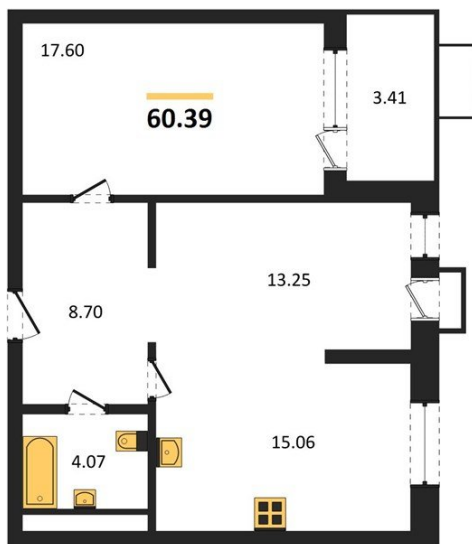

1983

НЕДВИЖИМОСТЬ И ИНВЕСТИЦИИ

2-комнатная квартира № 392Этаж 12/21 · 60,40 м²**2-комнатная квартира**

г. Воронеж

<https://www.kvartiri36.ru/search/new/11152/>

№ квартиры	392	Этаж	12 / 21
Площадь	60,40 м²	Жилая	30,80 м²
Кухня	15,10 м²	Отделка	Предчистовая