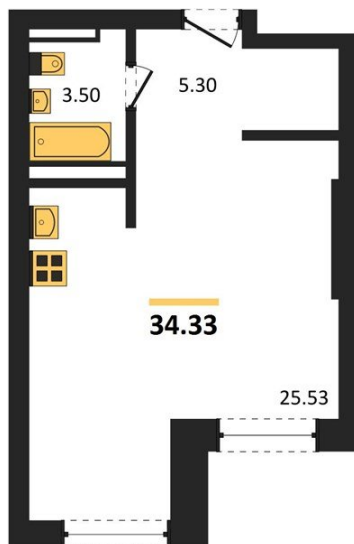

1983

НЕДВИЖИМОСТЬ И ИНВЕСТИЦИИ

Студия № 15

Этаж 2/28 · 34,30 м²

Студия

г. Воронеж

<https://www.kvartiri36.ru/search/new/11077/>

№ квартиры	15	Этаж	2 / 28
Площадь	34,30 м²	Жилая	25,50 м²
Отделка	Без отделки		