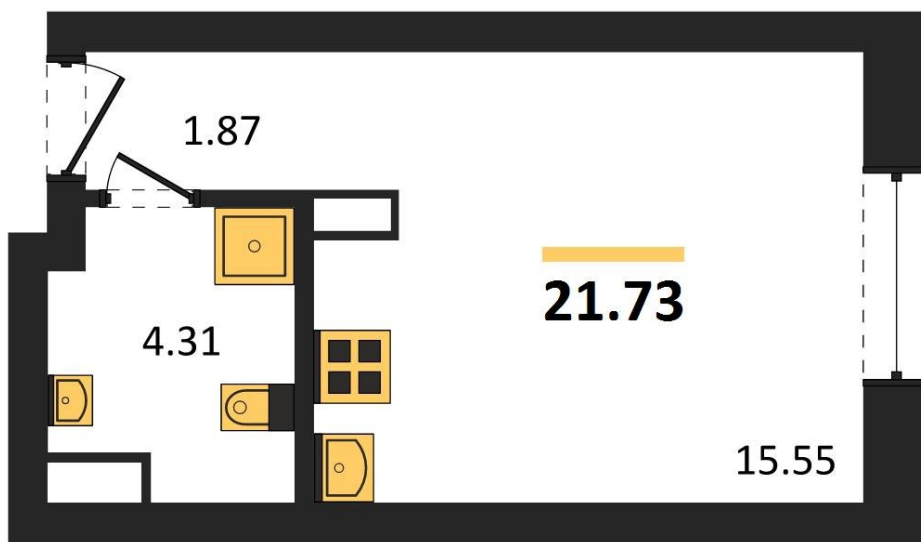

## Студия № 8

Этаж 2/28 · 21,70 м²

### Студия

г. Воронеж

<https://www.kvartiri36.ru/search/new/11071/>

№ квартиры	8	Этаж	2 / 28
Площадь	21,70 м²	Жилая	15,60 м²
Отделка	Без отделки		

Цена за м² **170 235 ₺**

**Стоимость 3 694 100 ₺**

Действительно на 05.06.2026