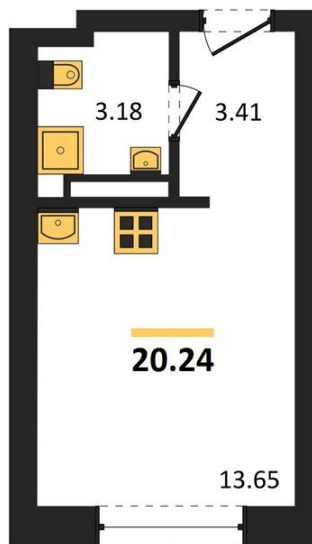

1983

НЕДВИЖИМОСТЬ И ИНВЕСТИЦИИ

Студия № 160

Этаж 9/28 · 20,20 м²

Студия

г. Воронеж

<https://www.kvartiri36.ru/search/new/11054/>

№ квартиры	160	Этаж	9 / 28
Площадь	20,20 м²	Жилая	13,60 м²
Отделка	Без отделки		