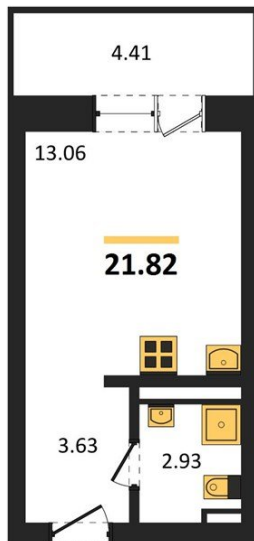

1983

НЕДВИЖИМОСТЬ И ИНВЕСТИЦИИ

Студия № 22

Этаж 3/28 · 21,80 м²

Студия

г. Воронеж

<https://www.kvartiri36.ru/search/new/11053/>

№ квартиры	22	Этаж	3 / 28
Площадь	21,80 м ²	Жилая	13,10 м ²
Отделка	Без отделки		