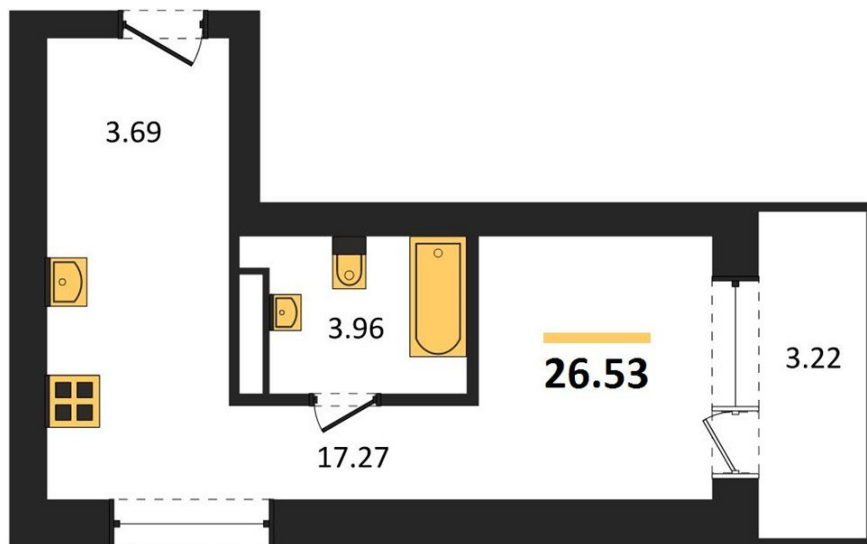

1983

НЕДВИЖИМОСТЬ И ИНВЕСТИЦИИ

Студия № 9

Этаж 2/28 · 26,50 м²

Студия

г. Воронеж

<https://www.kvartiri36.ru/search/new/11045/>

№ квартиры	9	Этаж	2 / 28
Площадь	26,50 м²	Жилая	17,30 м²
Отделка	Без отделки		