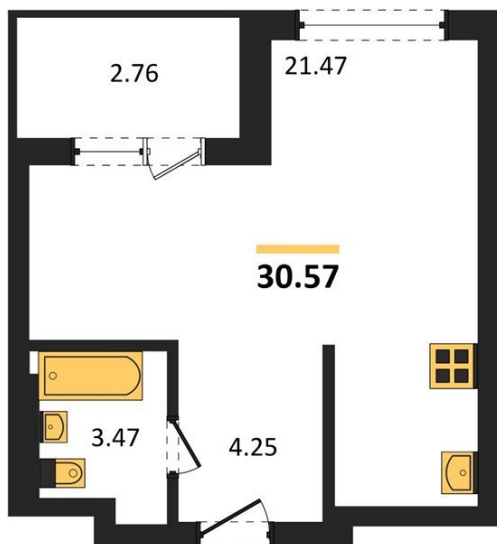

1983

НЕДВИЖИМОСТЬ И ИНВЕСТИЦИИ

Студия № 20

Этаж 2/28 · 30,60 м²

Студия

г. Воронеж

<https://www.kvartiri36.ru/search/new/11044/>

№ квартиры	20	Этаж	2 / 28
Площадь	30,60 м ²	Жилая	21,50 м ²
Отделка	Без отделки		