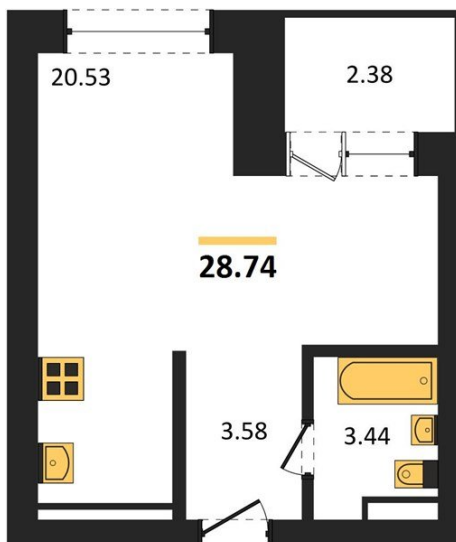

## Студия № 21

Этаж 2/28 · 28,70 м²

### Студия

г. Воронеж

<https://www.kvartiri36.ru/search/new/11043/>

№ квартиры	21	Этаж	2 / 28
Площадь	28,70 м²	Жилая	20,50 м²
Отделка	Без отделки		

Цена за м²

170 236 ₺

**Стоимость**

**4 885 800 ₺**