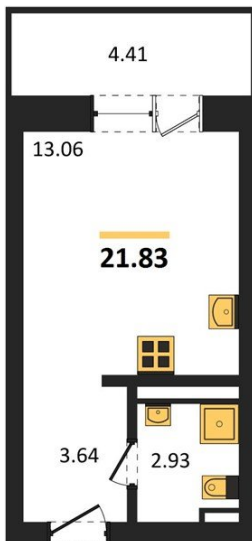

1983

НЕДВИЖИМОСТЬ И ИНВЕСТИЦИИ

Студия № 1

Этаж 2/28 · 21,80 м²

Студия

г. Воронеж

<https://www.kvartiri36.ru/search/new/11037/>

№ квартиры	1	Этаж	2 / 28
Площадь	21,80 м ²	Жилая	13,10 м ²
Отделка	Без отделки		