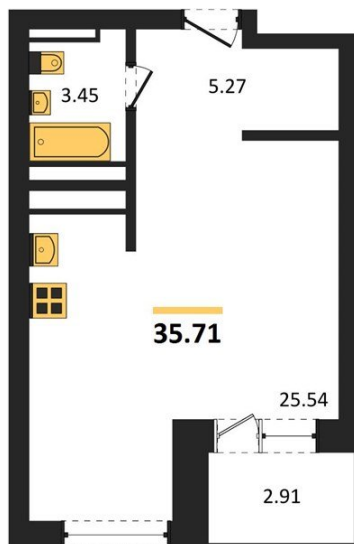

1983

НЕДВИЖИМОСТЬ И ИНВЕСТИЦИИ

Студия № 372Этаж 19/28 · 35,70 м²**Студия**

г. Воронеж

<https://www.kvartiri36.ru/search/new/11035/>

№ квартиры	372	Этаж	19 / 28
Площадь	35,70 м²	Жилая	25,50 м²
Отделка	Без отделки		