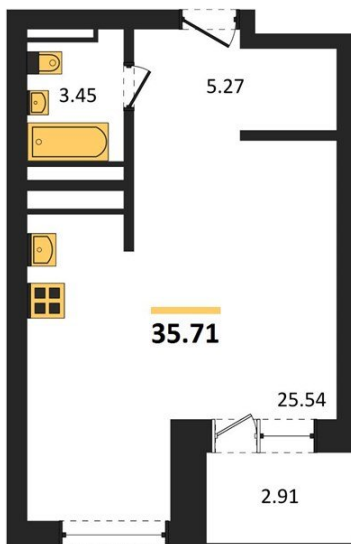

1983

НЕДВИЖИМОСТЬ И ИНВЕСТИЦИИ

Студия № 351Этаж 18/28 · 35,70 м²**Студия**

г. Воронеж

<https://www.kvartiri36.ru/search/new/11034/>

№ квартиры	351	Этаж	18 / 28
Площадь	35,70 м²	Жилая	25,50 м²
Отделка	Без отделки		