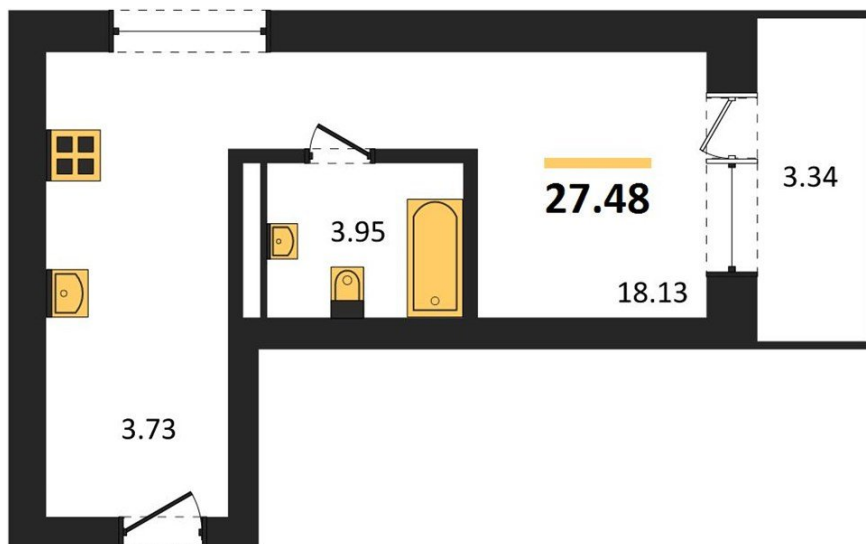

1983

НЕДВИЖИМОСТЬ И ИНВЕСТИЦИИ

Студия № 362

Этаж 19/28 · 27,50 м²

Студия

г. Воронеж

<https://www.kvartiri36.ru/search/new/11033/>

№ квартиры	362	Этаж	19 / 28
Площадь	27,50 м²	Жилая	18,10 м²
Отделка	Без отделки		