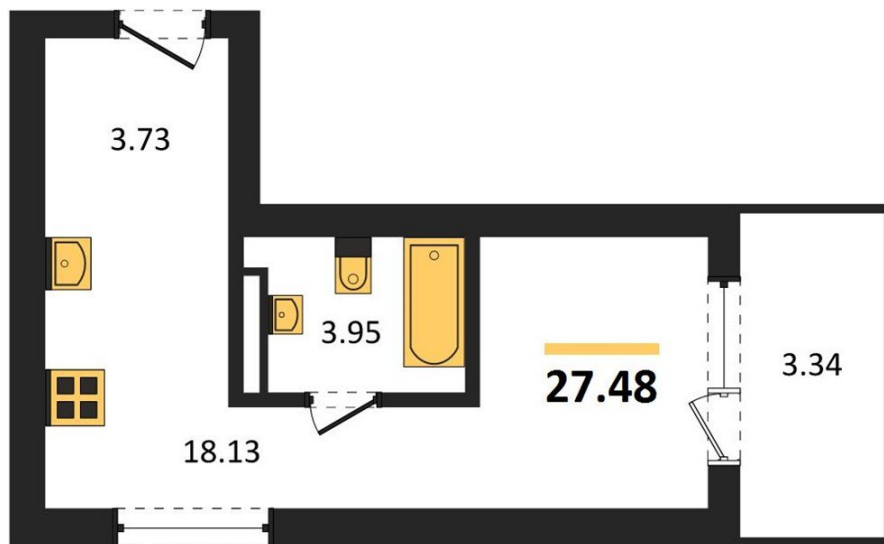

1983

НЕДВИЖИМОСТЬ И ИНВЕСТИЦИИ

Студия № 366

Этаж 19/28 · 27,50 м²

Студия

г. Воронеж

<https://www.kvartiri36.ru/search/new/11030/>

№ квартиры	366	Этаж	19 / 28
Площадь	27,50 м²	Жилая	18,10 м²
Отделка	Без отделки		