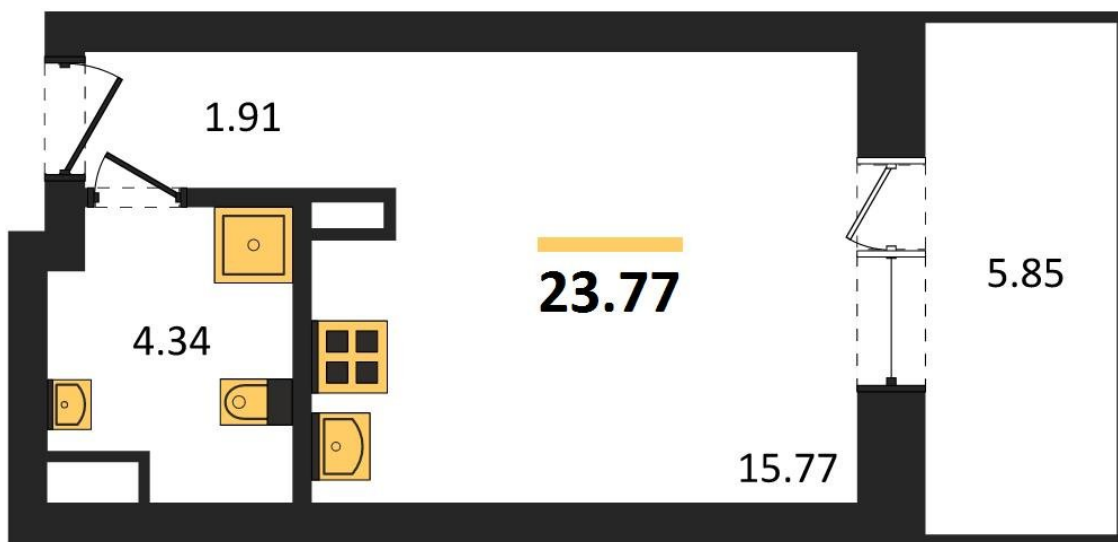

1983

НЕДВИЖИМОСТЬ И ИНВЕСТИЦИИ

Студия № 281Этаж 15/28 · 23,80 м²**Студия**

г. Воронеж

<https://www.kvartiri36.ru/search/new/11005/>

№ квартиры	281	Этаж	15 / 28
Площадь	23,80 м²	Жилая	15,80 м²
Отделка	Без отделки		