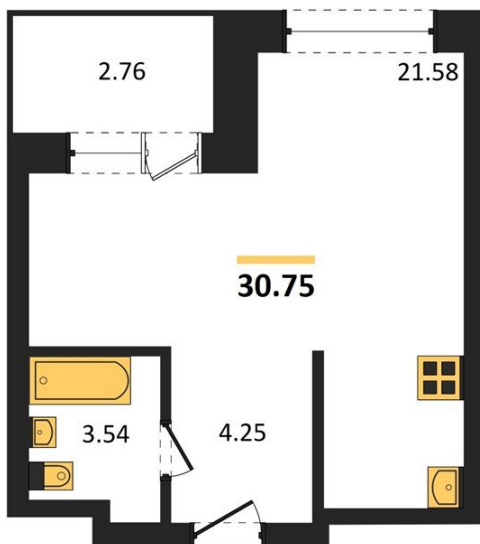

1983

НЕДВИЖИМОСТЬ И ИНВЕСТИЦИИ

Студия № 272

Этаж 14/28 · 30,80 м²

Студия

г. Воронеж

<https://www.kvartiri36.ru/search/new/11003/>

№ квартиры	272	Этаж	14 / 28
Площадь	30,80 м²	Жилая	21,60 м²
Отделка	Без отделки		