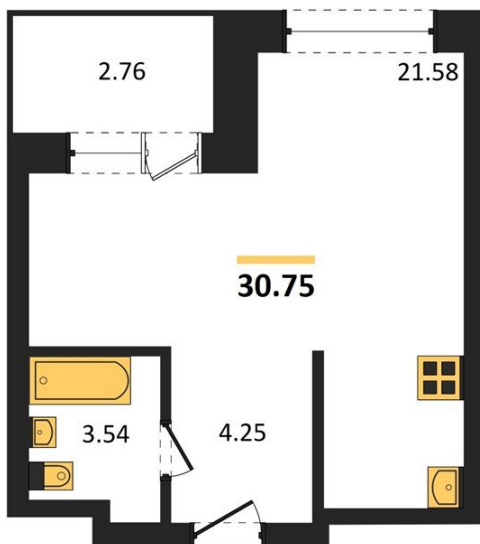

1983

НЕДВИЖИМОСТЬ И ИНВЕСТИЦИИ

Студия № 230

Этаж 12/28 · 30,80 м²

Студия

г. Воронеж

<https://www.kvartiri36.ru/search/new/11002/>

№ квартиры	230	Этаж	12 / 28
Площадь	30,80 м²	Жилая	21,60 м²
Отделка	Без отделки		