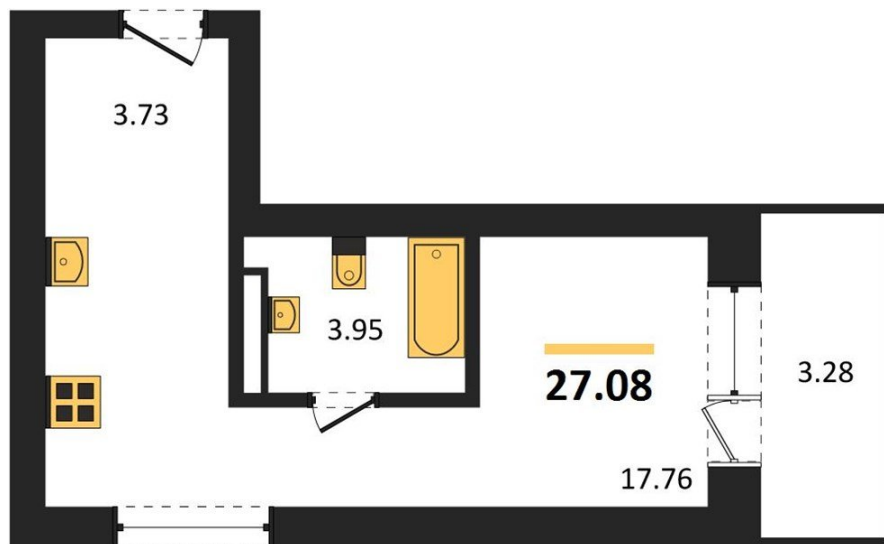

1983

НЕДВИЖИМОСТЬ И ИНВЕСТИЦИИ

Студия № 282

Этаж 15/28 · 27,10 м²

Студия

г. Воронеж

<https://www.kvartiri36.ru/search/new/10996/>

№ квартиры	282	Этаж	15 / 28
Площадь	27,10 м²	Жилая	17,80 м²
Отделка	Без отделки		