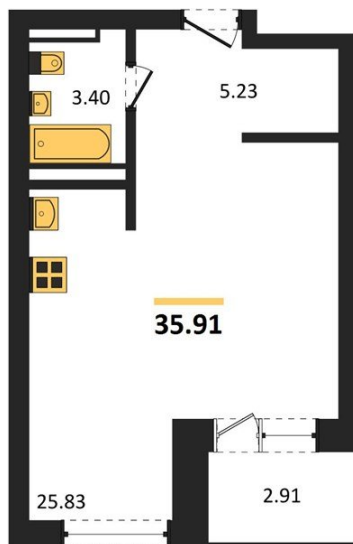

1983

НЕДВИЖИМОСТЬ И ИНВЕСТИЦИИ

Студия № 288Этаж 15/28 · 35,90 м²**Студия**

г. Воронеж

<https://www.kvartiri36.ru/search/new/10992/>

№ квартиры	288	Этаж	15 / 28
Площадь	35,90 м²	Жилая	25,80 м²
Отделка	Без отделки		