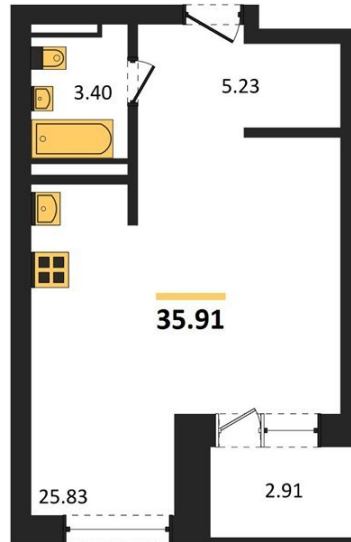

1983

НЕДВИЖИМОСТЬ И ИНВЕСТИЦИИ

Студия № 246Этаж 13/28 · 35,90 м²**Студия**

г. Воронеж

<https://www.kvartiri36.ru/search/new/10990/>

№ квартиры	246	Этаж	13 / 28
Площадь	35,90 м²	Жилая	25,80 м²
Отделка	Без отделки		