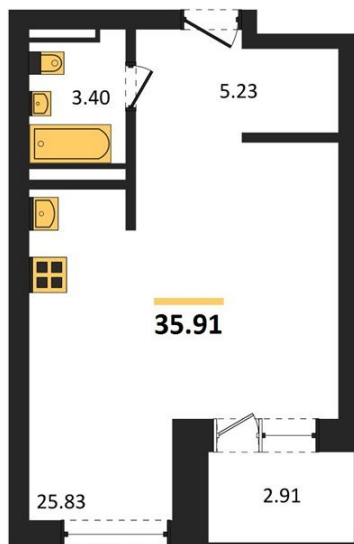

**1983**

НЕДВИЖИМОСТЬ И ИНВЕСТИЦИИ

**Студия № 225**Этаж 12/28 · 35,90 м<sup>2</sup>**Студия**

г. Воронеж

<https://www.kvartiri36.ru/search/new/10989/>

№ квартиры	<b>225</b>	Этаж	<b>12 / 28</b>
Площадь	<b>35,90 м<sup>2</sup></b>	Жилая	<b>25,80 м<sup>2</sup></b>
Отделка	<b>Без отделки</b>		