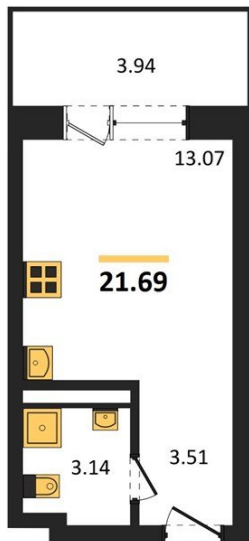

## Студия № 235

Этаж 13/28 · 21,70 м<sup>2</sup>

### Студия

г. Воронеж

<https://www.kvartiri36.ru/search/new/10988/>

№ квартиры	<b>235</b>	Этаж	<b>13 / 28</b>
Площадь	<b>21,70 м<sup>2</sup></b>	Жилая	<b>13,10 м<sup>2</sup></b>
Отделка	<b>Без отделки</b>		