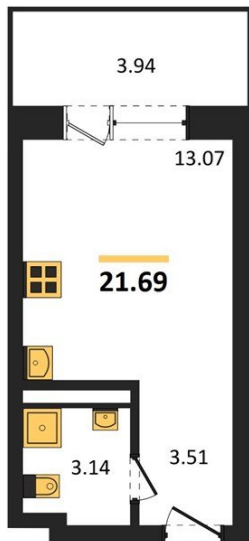

## Студия № 214

Этаж 12/28 · 21,70 м<sup>2</sup>

### Студия

г. Воронеж

<https://www.kvartiri36.ru/search/new/10987/>

№ квартиры	<b>214</b>	Этаж	<b>12 / 28</b>
Площадь	<b>21,70 м<sup>2</sup></b>	Жилая	<b>13,10 м<sup>2</sup></b>
Отделка	<b>Без отделки</b>		