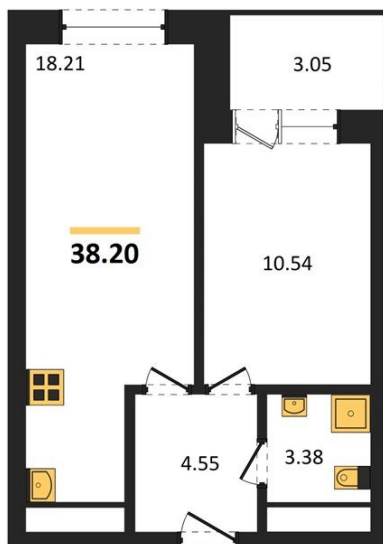

1983

НЕДВИЖИМОСТЬ И ИНВЕСТИЦИИ

1-комнатная квартира № 213Этаж 12/28 · 38,20 м²**1-комнатная квартира**

г. Воронеж

<https://www.kvartiri36.ru/search/new/10982/>

№ квартиры	213	Этаж	12 / 28
Площадь	38,20 м²	Жилая	10,50 м²
Кухня	18,20 м²	Отделка	Без отделки