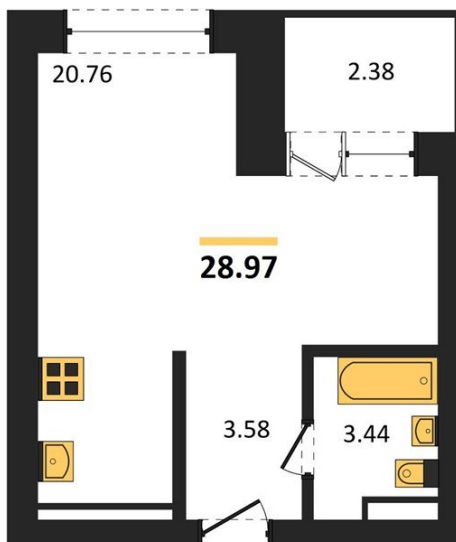

## Студия № 315

Этаж 16/28 · 29,00 м²

### Студия

г. Воронеж

<https://www.kvartiri36.ru/search/new/10981/>

|            |                    |       |                 |
|------------|--------------------|-------|-----------------|
| № квартиры | <b>315</b>         | Этаж  | <b>16 / 28</b>  |
| Площадь    | <b>29,00 м²</b>    | Жилая | <b>20,80 м²</b> |
| Отделка    | <b>Без отделки</b> |       |                 |